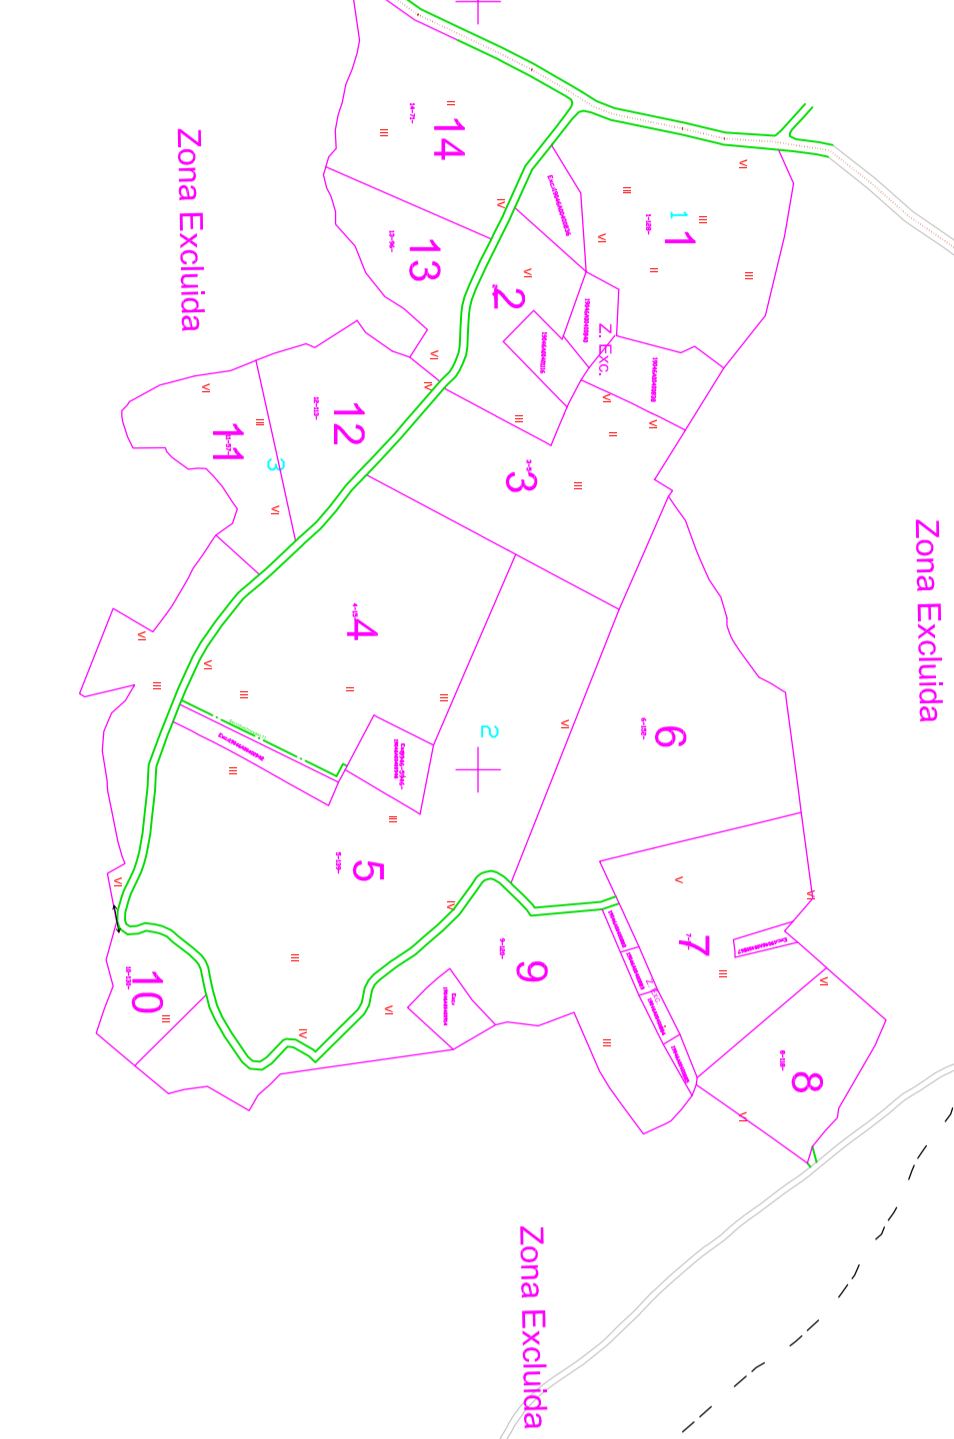

TÉRMINO

Zona Excluida

Zona Excluida

Zona Excluida

ZONA AMPLIADA ESCALA 1:3.000

MUNICIPAL

P - 103

P - 104

P - 105

P - 105