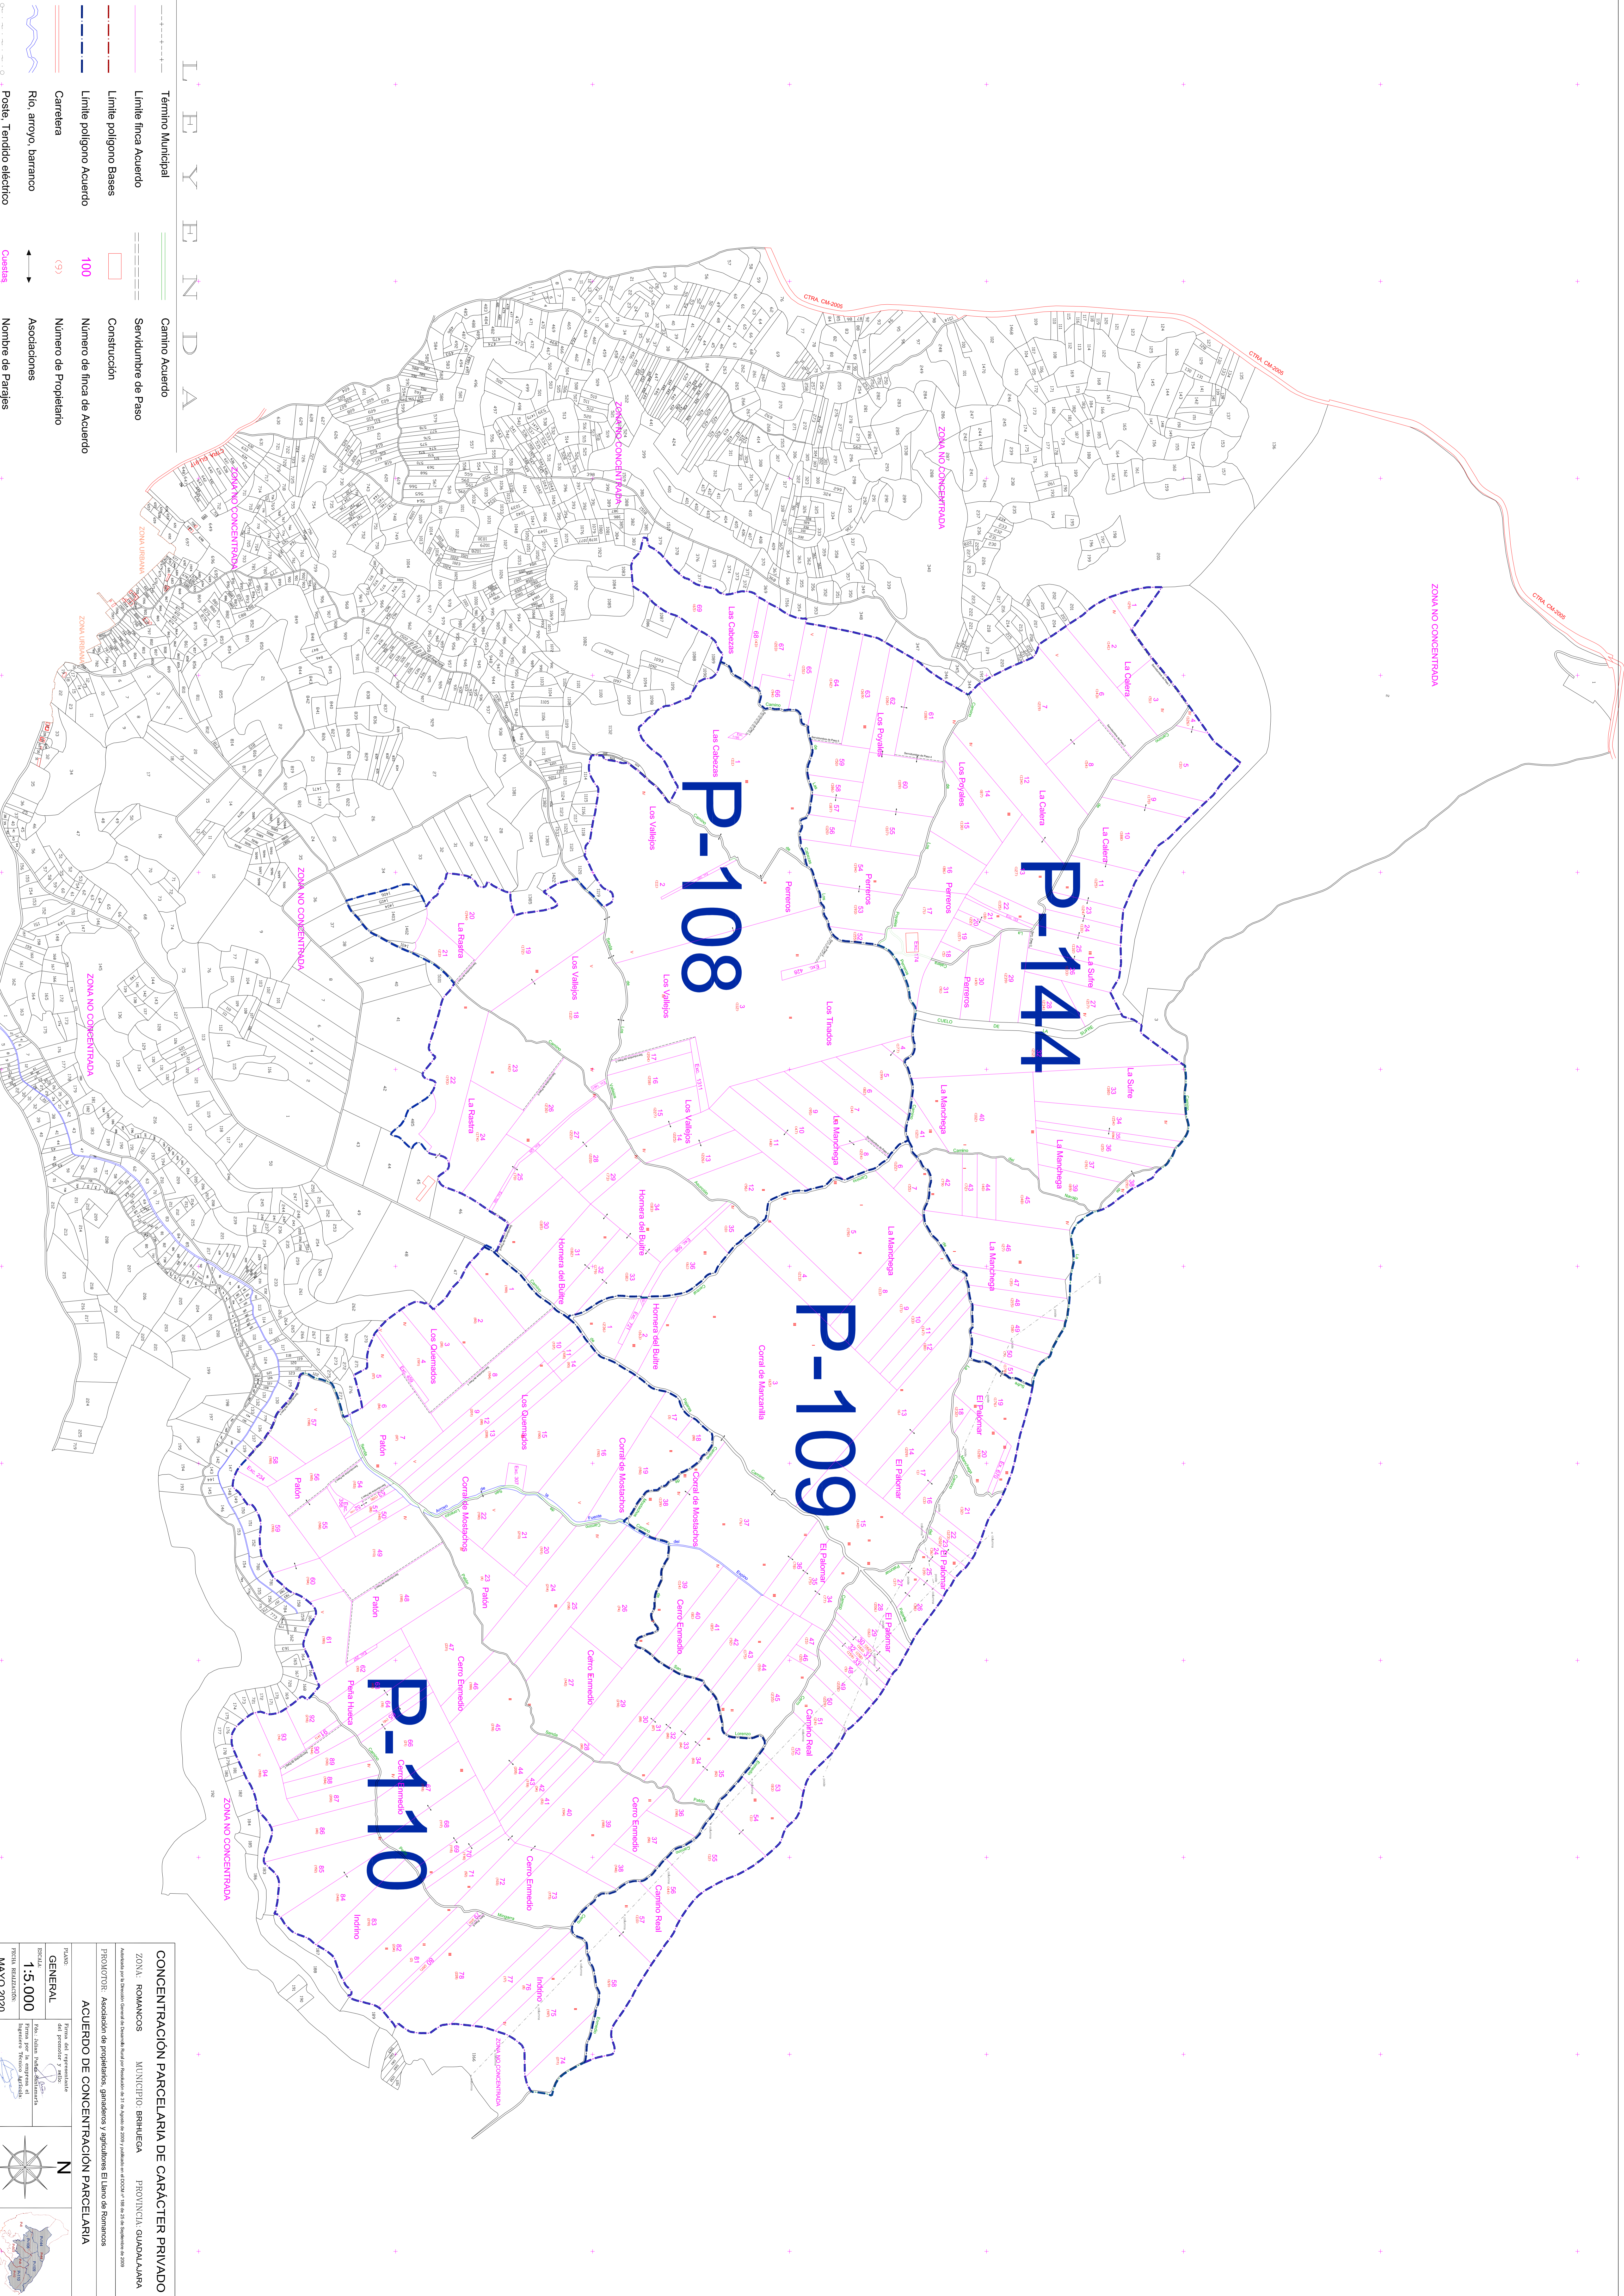

LEYENDA

	Termino Municipal		Camino Acuerdo
	Limite finca Acuerdo		Servidumbre de Paso
	Limite finca Acuerdo Bases		Construcción
	Limite poligono Acuerdo		Numero de finca de Acuerdo
	Carretera		Numero de Propietario
	Rio, arroyo, barranco		Asociaciones
	Poste, Tendido electrico		Nombre de Parajes
	Quebras		

CONCENTRACION PARCELARIA DE CARACTER PRIVADO

ZONA ROMANOS MUNICIPIO BARRILEGA PROVINCIA GUADALAJARA

PROYECTO: Asociación de propietarios, ganaderos y agricultores El Llano de Romanos

ACUERDO DE CONCENTRACION PARCELARIA

PLANO	GENERAL	Fecha del Representante del Propietario
ESCALA	1:5.000	Fecha para la entrega de Impresos
FECHA REALIZACION:	MAYO 2020	Fecha de Emisión