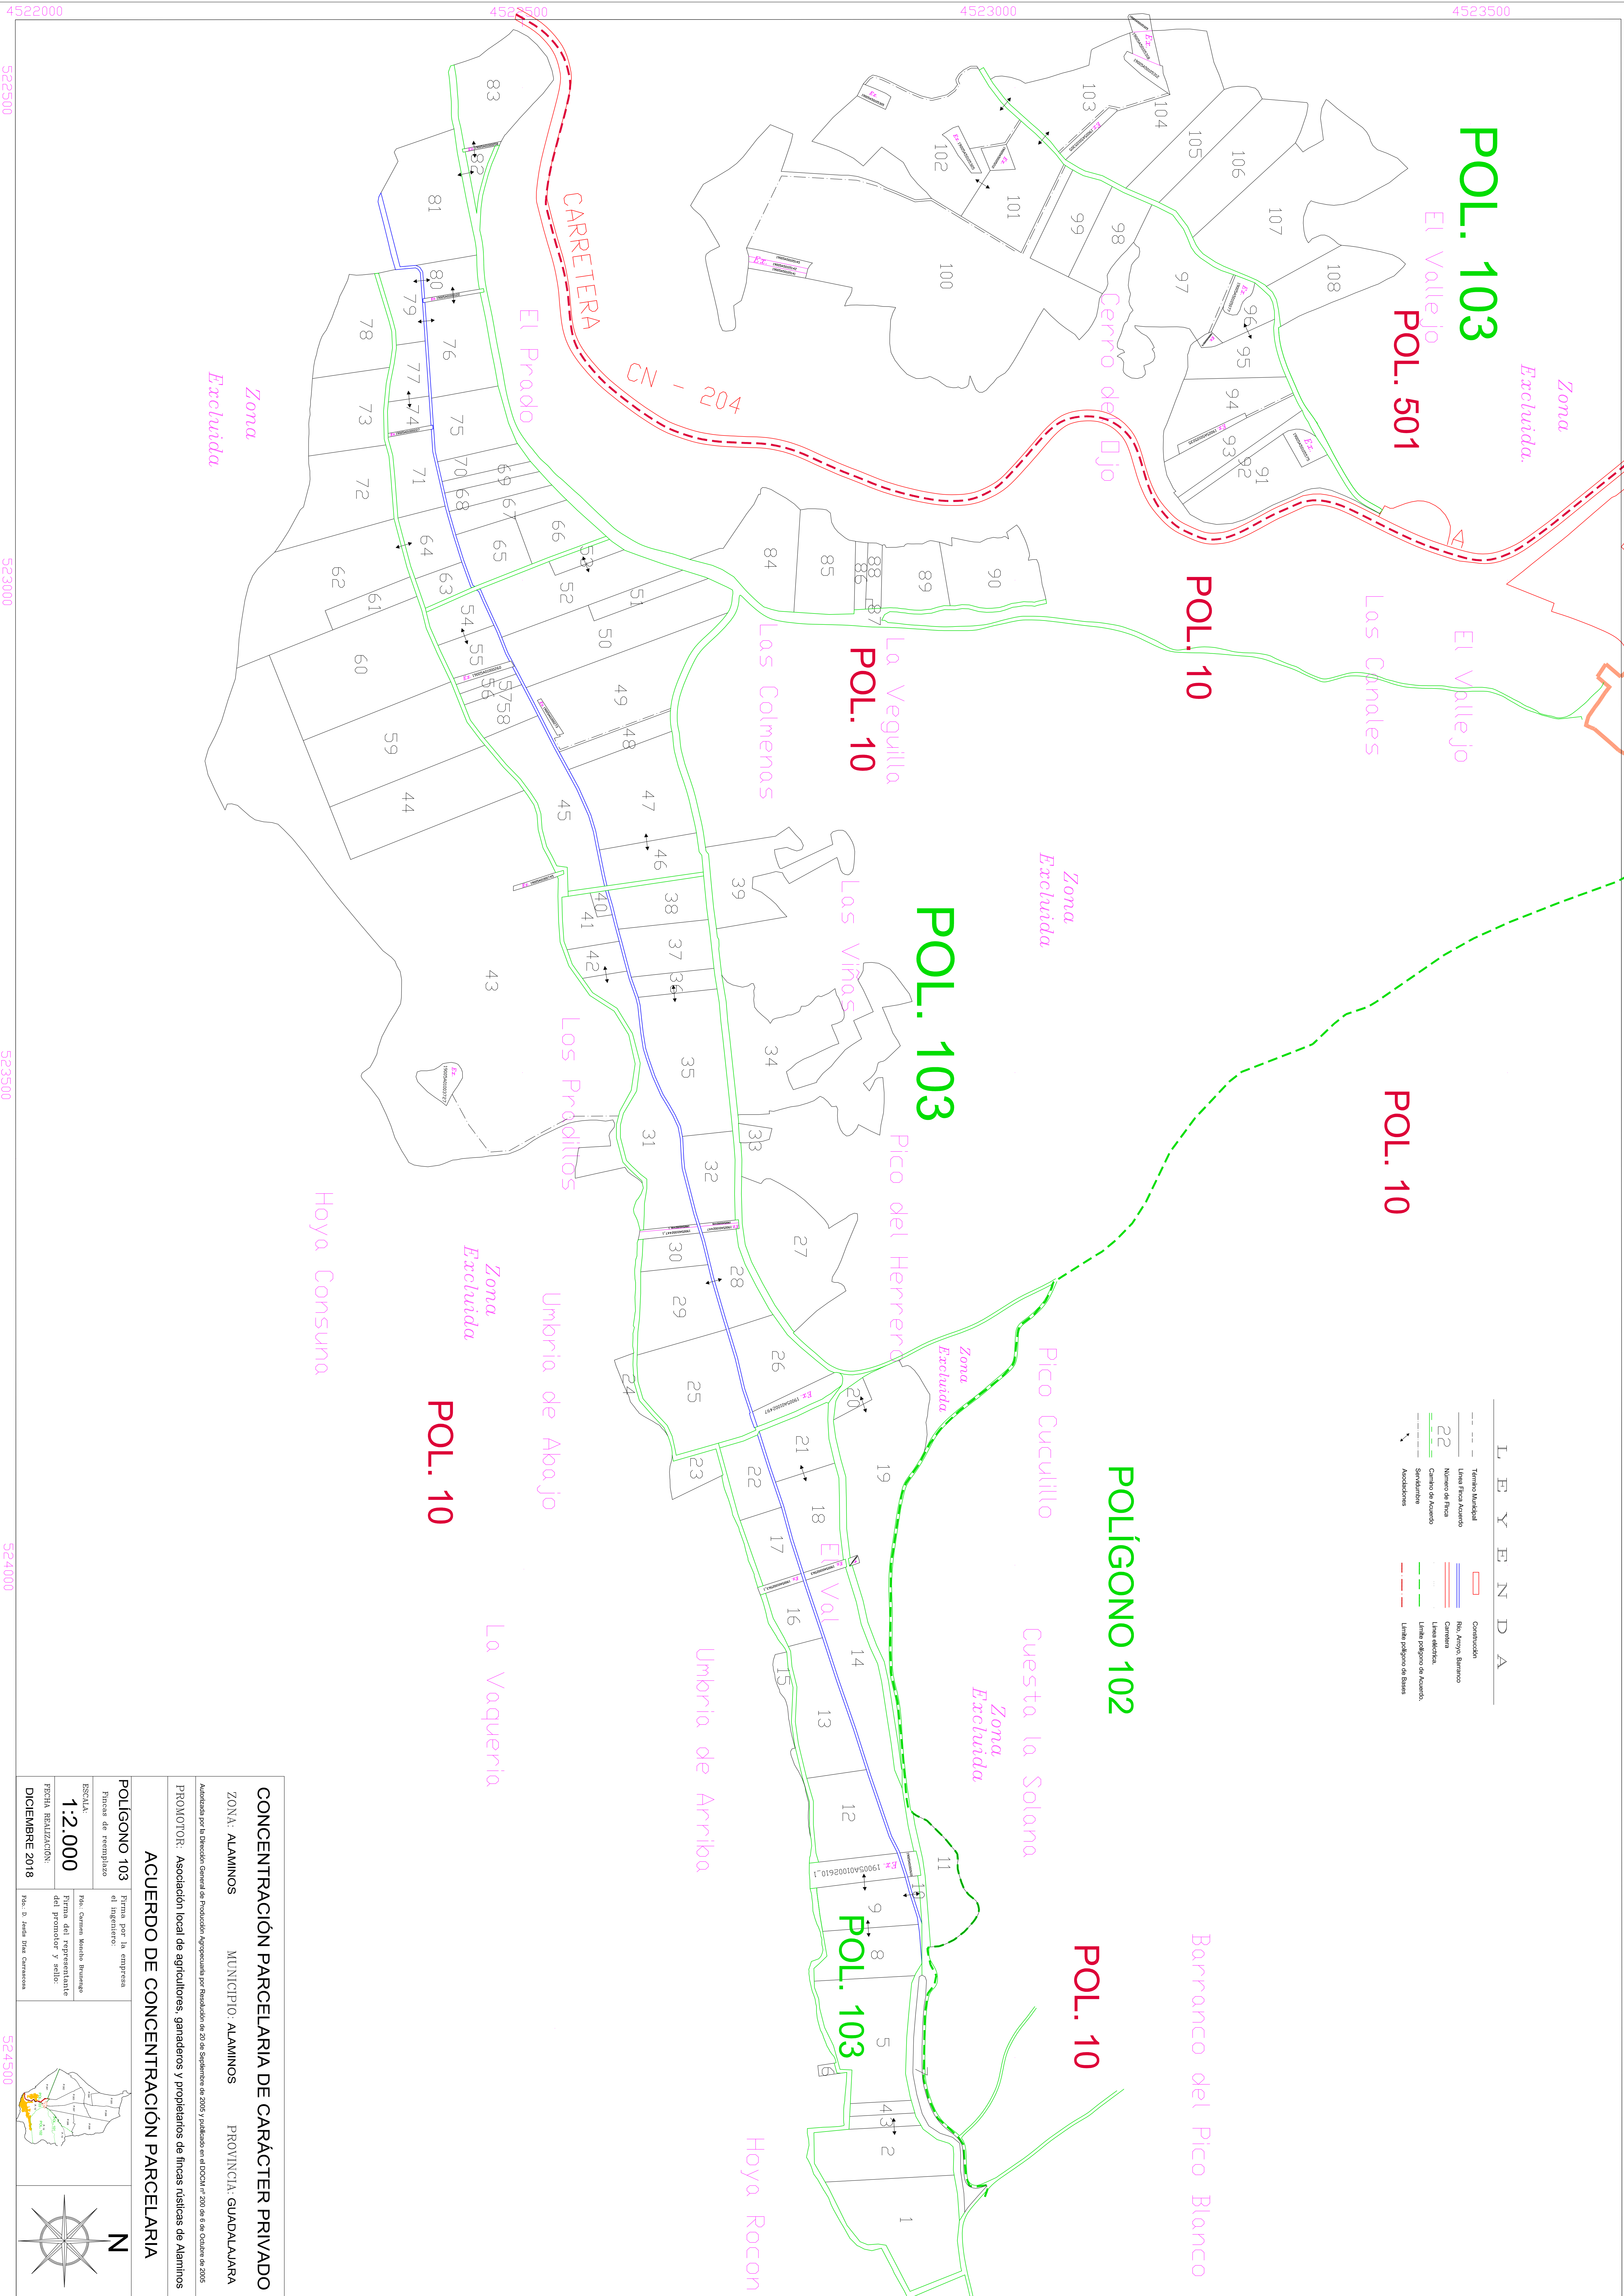

POL. 103

El Vallejo
POL. 501

Zona Excluida.

El Vallejo

Las Canales

POL. 10

La Veguilla
POL. 10

Las Colmenas

POL. 103

Zona Excluida

Las Viñas
POL. 10

Pico del Herrero

Los Proditos

Umbria de Abajo

POL. 10

Zona Excluida

Hoya Consuna

POLÍGONO 102

Pico Cucullito

Cuesta la Solana

Zona Excluida

POL. 10

Barranco del Pico Blanco

POL. 103

Hoya Rocón

L E Y E N D A	
	Tramero Municipal
	Línea Fiscal Aduana
	Número de Finca
	Cambio de Aduana
	Simulación
	Aduanas
	Construcción
	Río, Arroyo, Barranco
	Cuerpo de Agua
	Línea eléctrica
	Línea polígono de Aduana
	Línea polígono de Sines